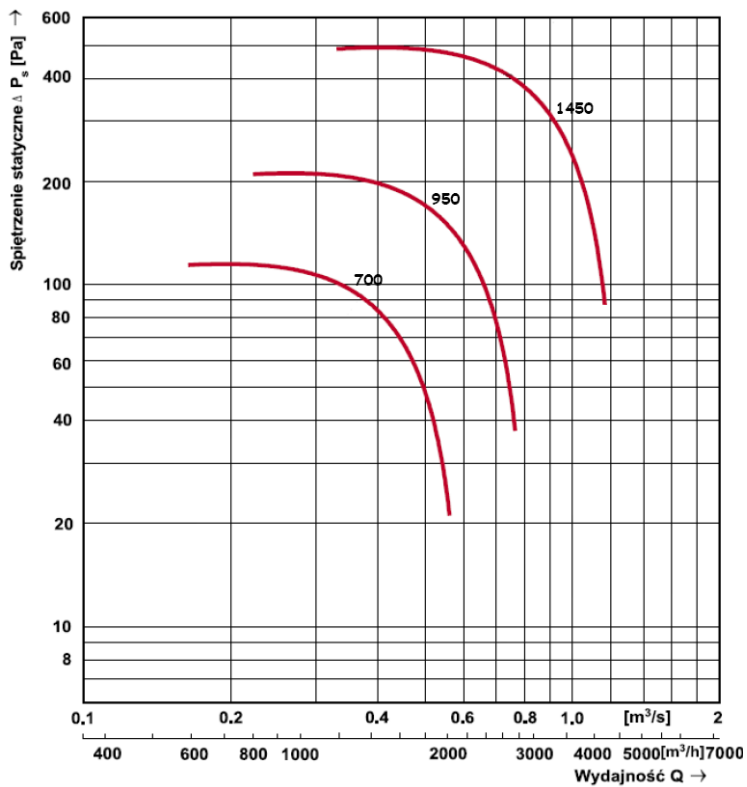

DAT Wentylatory

50-451 Wrocław, ul. Komuny Paryskiej 34/4

tel./fax 71/ 342 53 89

tel./fax 71/ 341 90 14

www.datwentylatory.pl

dat@dat.wroc.pl

WENTYLATOR DACHOWY WDc

WDc 31,5