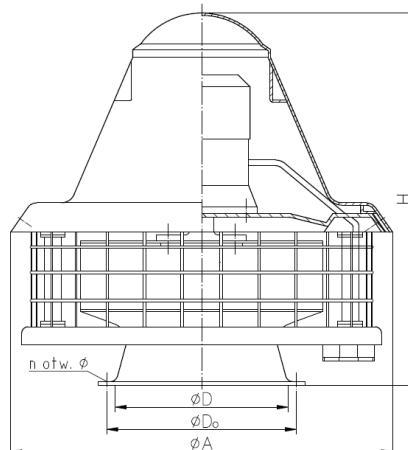

WYMIARY:

Typ	ϕD [mm]	ϕD_0 [mm]	ϕA [mm]	H [mm]	n	ϕ [mm]
WDc 16	160	184	415	375	8	7
WDc 20	200	224	470	414	8	7
WDc 25	250	274	545	472	8	7
WDc 31,5	315	339	655	580	8	7
WDc 40	400	432	800	625	12	10

DANE TECHNICZNE: