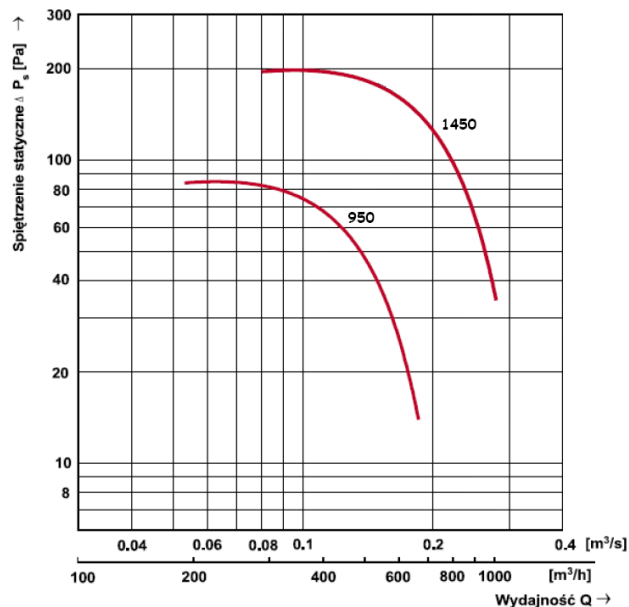

DAT Wentylatory
50-451 Wrocław, ul. Komuny Paryskiej 34/4
tel./fax 71/ 342 53 89
tel./fax 71/ 341 90 14
www.datwentylatory.pl
dat@dat.wroc.pl

WENTYLATOR DACHOWY WDc

CHARAKTERYSTYKI:

WDc 20