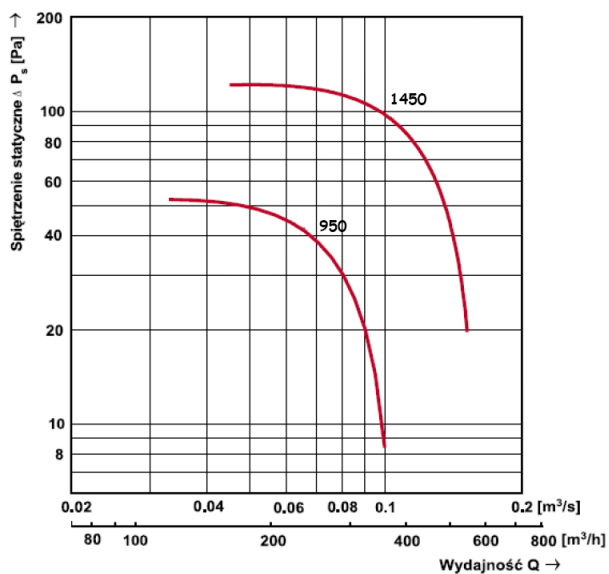

DAT Wentylatory
50-451 Wrocław, ul. Komuny Paryskiej 34/4
tel./fax 71/ 342 53 89
tel./fax 71/ 341 90 14
www.datwentylatory.pl
dat@dat.wroc.pl

WENTYLATOR DACHOWY WDc

CHARAKTERYSTYKI:

WDc 16