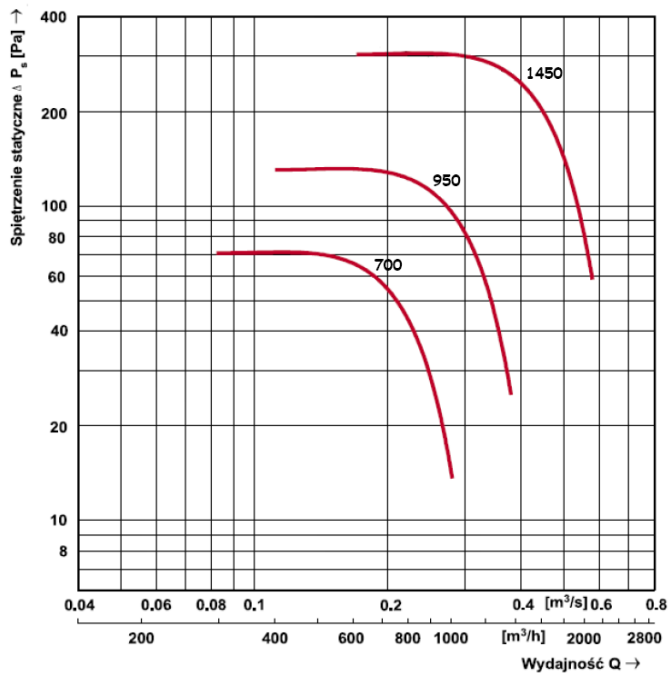

DAT Wentylatory
50-451 Wrocław, ul. Komuny Paryskiej 34/4
tel./fax 71/ 342 53 89
tel./fax 71/ 341 90 14
www.datwentylatory.pl
dat@dat.wroc.pl

WENTYLATOR DACHOWY WDc

CHARAKTERYSTYKI:

WDc 25