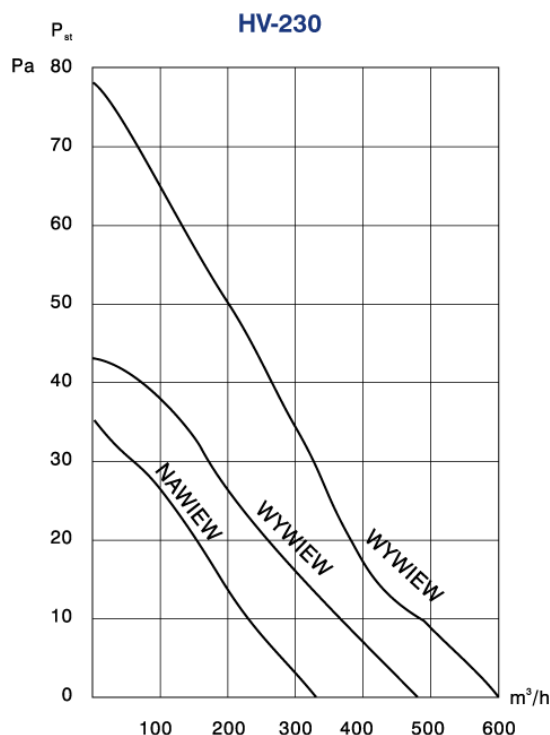

DAT Wentylatory

50-451 Wrocław, ul. Komuny Paryskiej 34/4
tel./fax 071/ 342 53 89; 071/ 341 90 14
tel. 071/ 78 91 772; 071/78 91 773
www.dat.wroc.pl
dat@dat.wroc.pl

WENTYLATOR OKIENNY HV

Typ	A mm	B mm	C mm	ϕD		E		F mm	G mm	H mm
				MIN mm	MAX mm	MIN mm	MAX mm			
HV-150	230	251	109	185	190	3	25	22	121	117
HV-230	300	325	142	257	262	3	25	22	200	185
HV-300	368	403	150	324	330	3	25	22	230	220

DANE TECHNICZNE:

Typ	Prędkość obrotowa obr/min	Pobór mocy W	Natęż. prądu A	Napięcie V	Wydajn. max m³/h			Poziom ciśn. akust. dB(A) z 3m		Masa kg
					w. bieg	n. bieg	nawiew	w. bieg	n. bieg	
HV-150 AE	1800	32	0,19	230	225	-	-	39	-	2,0
HV-150 M	1800	32	0,19	230	225	-	-	39	-	2,0
HV-150 A	1800	32	0,19	230	225	-	-	39	-	2,0
HV-230 AE	1250	34	0,15	230	600	-	330	43	-	3,5
HV-230 M	1250	34	0,15	230	600	450	330	43	37	3,5
HV-230 A	1250	34	0,15	230	600	450	330	43	37	3,5
HV-230 RC	1250	34	0,15	230	600	450	330	43	37	3,5
HV-300 AE	1150	68	0,30	230	1100	-	700	46	-	5,1
HV-300 A	1150	68	0,30	230	1100	750	700	46	38	5,1
HV-300 RC	1150	68	0,30	230	1100	750	700	46	38	5,1

CHARAKTERYSTYKI: