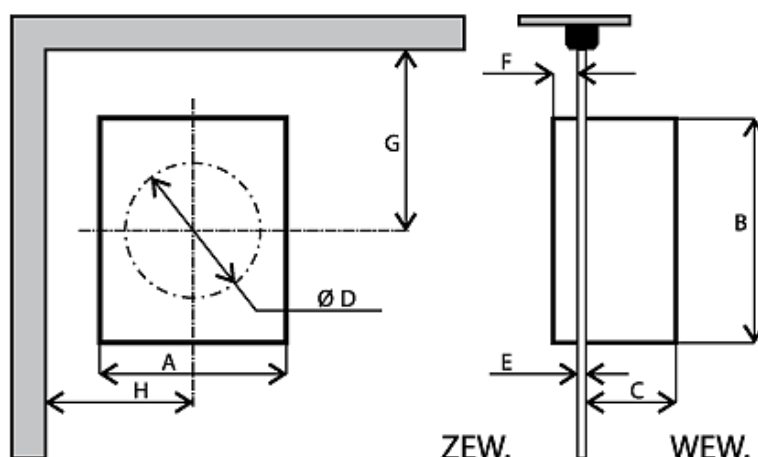

DAT Wentylatory

50-451 Wrocław, ul. Komuny Paryskiej 34/4
tel./fax 071/ 342 53 89; 071/ 341 90 14
tel. 071/ 78 91 772; 071/78 91 773
www.dat.wroc.pl
dat@dat.wroc.pl

WENTYLATOR OKIENNY HV

Wentylator okienny: HV

KONSTRUKCJA:

Wentylatory HV wyposażone są w żaluzję zamykającą przepływ powietrza.
Wentylatory oferowane są w następujących wersjach:

- **AE** – model podstawowy, jednobiegowy
- **M** – model z wyłącznikiem sznurkowym
- **HV-150 M** – jednobiegowy
- **HV-230 M** – dwubiegowy, nawiewno-wywiewny
- **A** – model sterowany wyłącznikiem ściennym
- **HV-150A** – jednobiegowy, wyłącznik **CR-150**
- **HV-230A** – dwubiegowe, nawiewno-wywiewne, wyłącznik **CR-300**
- **HV-300A** – dwubiegowe, nawiewno-wywiewne, wyłącznik **CR-300**
- **RC** – model sterowany pilotem (nawiewno-wywiewny, dwubiegowy)

SILNIK ELEKTRYCZNY:

Silnik elektryczny jednofazowy 230V, 50Hz, stopień ochrony IP44, klasa izolacji B.

ZASTOSOWANIE:

Wentylatory osiowe przeznaczone do montażu w oknie (specjalna konstrukcja umożliwia mocowanie wentylatora w otworze wyciętym w szybie) lub na ścianie.

WYPOSAŻENIE DODATKOWE:

Regulatory **CR-150**, **CR-300**, śruby do montażu ściennego

WYMIARY: