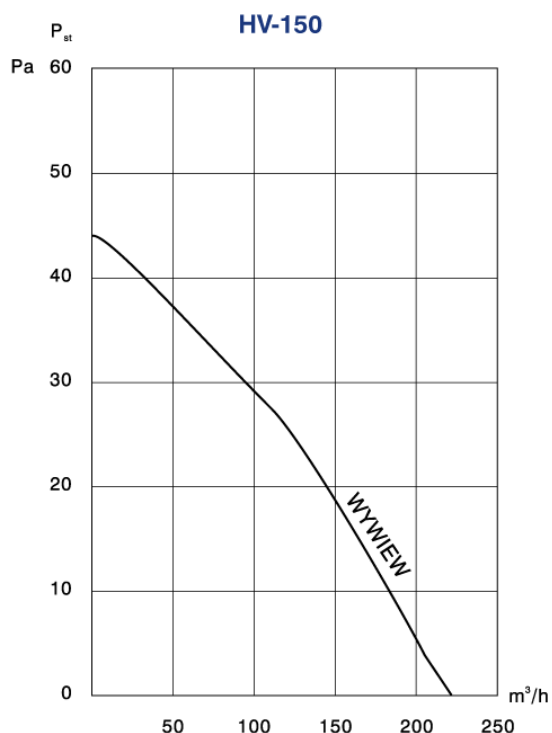

DAT Wentylatory

50-451 Wrocław, ul. Komuny Paryskiej 34/4
tel./fax 071/ 342 53 89; 071/ 341 90 14
tel. 071/ 78 91 772; 071/78 91 773
www.dat.wroc.pl
dat@dat.wroc.pl

WENTYLATOR OKIENNY HV

Typ	A mm	B mm	C mm	ϕD		E		F mm	G mm	H mm
				MIN mm	MAX mm	MIN mm	MAX mm			
HV-150	230	251	109	185	190	3	25	22	121	117
HV-230	300	325	142	257	262	3	25	22	200	185
HV-300	368	403	150	324	330	3	25	22	230	220

DANE TECHNICZNE:

Typ	Prędkość obrotowa obr/min	Pobór mocy W	Natęż. prądu A	Napięcie V	Wydajn. max m³/h			Poziom ciśn. akust. dB(A) z 3m		Masa kg
					w. bieg	n. bieg	nawiew	w. bieg	n. bieg	
HV-150 AE	1800	32	0,19	230	225	-	-	39	-	2,0
HV-150 M	1800	32	0,19	230	225	-	-	39	-	2,0
HV-150 A	1800	32	0,19	230	225	-	-	39	-	2,0
HV-230 AE	1250	34	0,15	230	600	-	330	43	-	3,5
HV-230 M	1250	34	0,15	230	600	450	330	43	37	3,5
HV-230 A	1250	34	0,15	230	600	450	330	43	37	3,5
HV-230 RC	1250	34	0,15	230	600	450	330	43	37	3,5
HV-300 AE	1150	68	0,30	230	1100	-	700	46	-	5,1
HV-300 A	1150	68	0,30	230	1100	750	700	46	38	5,1
HV-300 RC	1150	68	0,30	230	1100	750	700	46	38	5,1

CHARAKTERYSTYKI: