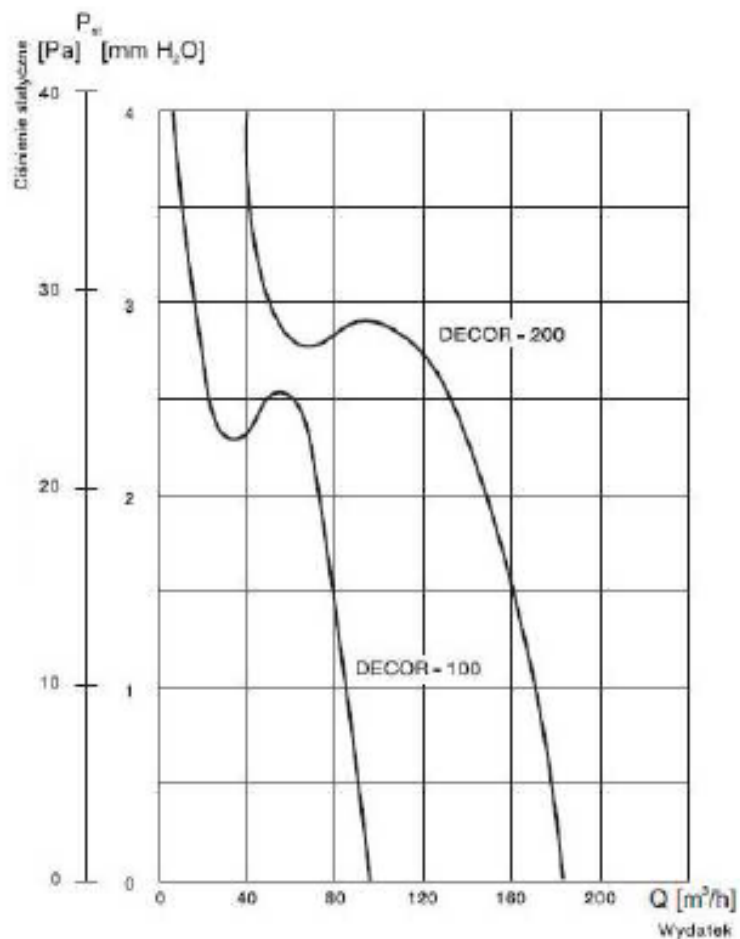

CHARAKTERYSTYKI: