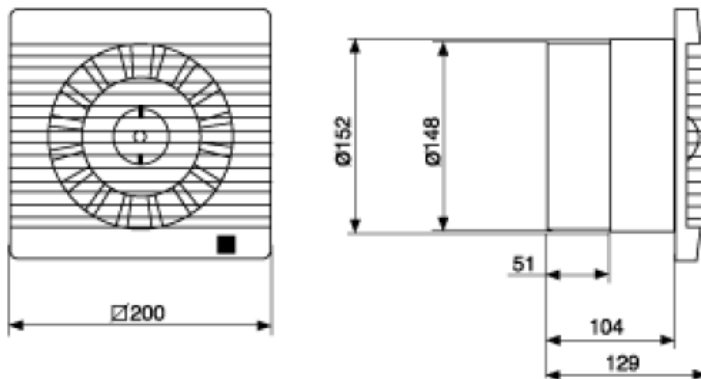

DECOR 300

DANE TECHNICZNE:

Typ	Prędkość obrotowa obr/min	Pobór mocy W	Napięcie V	Wydajność max m ³ /h	Poziom ciśnienia akustycznego dB(A)	Masa kg
DECOR 100	2500	13	230	95	40,0	0,44
DECOR 200	2500	20	230	185	46,0	0,80
DECOR 300	2200	35	230	280	47,0	1,44