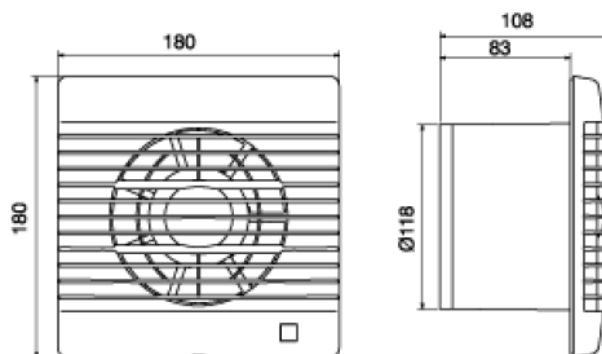

DAT Wentylatory

50-451 Wrocław, ul. Komuny Paryskiej 34/4
tel./fax 071/ 342 53 89; 071/ 341 90 14
tel. 071/ 78 91 772; 071/78 91 773
www.dat.wroc.pl
dat@dat.wroc.pl

WENTYLATOR ŁAZIENKOWY DECOR

Wentylator łazienkowy DECOR

KONSTRUKCJA:

Wentylatory osiowe wykonane z tworzyw sztucznych. Wszystkie modele wyposażone są standardowo w lampkę kontrolną.

SILNIK ELEKTRYCZNY:

Silnik elektryczny 230V, 50Hz z łożyskami kulkowymi. Wentylatory posiadają zabezpieczenie przed porażeniem prądem w klasie II, stopień ochrony IPX4. Przystosowane są do pracy w temperaturze do +40°C.

ZASTOSOWANIE:

Wentylatory DECOR przeznaczone są do wentylacji pomieszczeń małej i średniej wielkości w szczególności łazienek, pralni, pomieszczeń mieszkalnych i biurowych. Montaż w ścianie lub suficie.

WYPOSAŻENIE:

Wersja	100				200			300					
	CZ	CRZ	CHZ	CDZ	CZ	CRZ	CHZ	SZ	RZ	HZ	CZ	CRZ	CHZ
Lampka kontrolna	.	.	.	.	.	.	.	.	.	.	.	.	.
Kłapa zwrotna	.	.	.	.	.	.	.				.	.	.
Opóźnienie czasowe regulowane		.	.	.		.	.		.	.		.	.
Czujnik wilgotności regulowany			.				.			.			.
Czujnik ruchu				.									
Łożyska kulkowe	.	.	.	.	.	.	.	.	.	.	.	.	.
Kolor	biały				biały			biały					

WYMIARY:

DECOR 200