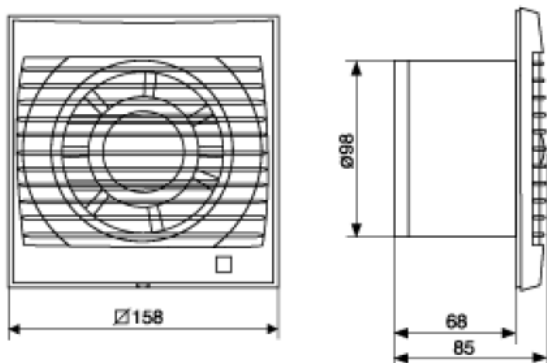

WYMIARY:

DECOR 100